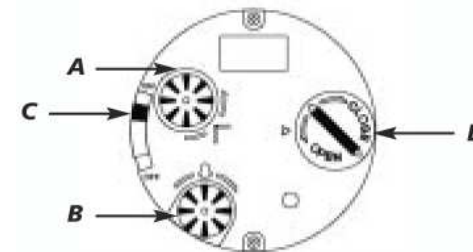

- Analogový mini budík
- 1x knoflíková baterie LR44
- Návod k použití

Popis a ovládací prvky

Tlačítka:

- A: Kolečko pro nastavení času
- B: Kolečko pro nastavení alarmu
- C: Přepínač alarmu

Obal:

- D: Příhrádka baterie